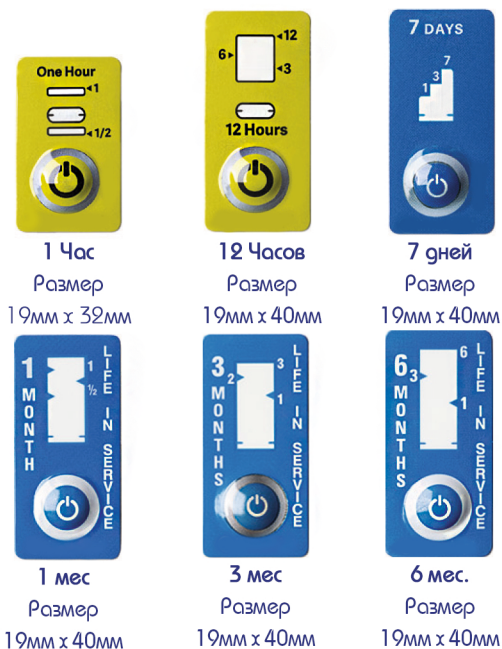

Индикаторы времени превышения заданного порога температуры

Одноразовый индикатор в самоклеящемся формате. Он показывает совокупное время с момента превышения порогового значения. Принцип работы - синий краситель, размещенный в блистере, удерживается рядом с микропористой мембраной. При нажатии кнопки активации жидкий краситель выходит из блистера и контактирует с мембраной. Если температура продукта ниже указанной температуры, синий краситель меняет состояние на твердую форму и не может двигаться через мембрану. Если температура повышается до или выше пороговой температуры, краситель переходит в жидкую форму и с определенной скоростью перемещается через мембрану. Движение красителя является необратимым. И расстояние на которое он перемещается, в окне просмотра показывает совокупное время, в течении которого индикатор подвергался воздействию выше пороговой температуры. После активации индикатор будет контролировать температуру в течение нескольких дней, недель или месяцев в зависимости от ваших потребностей. В течение этого времени он будет записывать, как долго продолжают температурные нарушения.

Индикаторы времени.

Активируйте продукт и наблюдайте за временем отражаемом на Индикаторе.